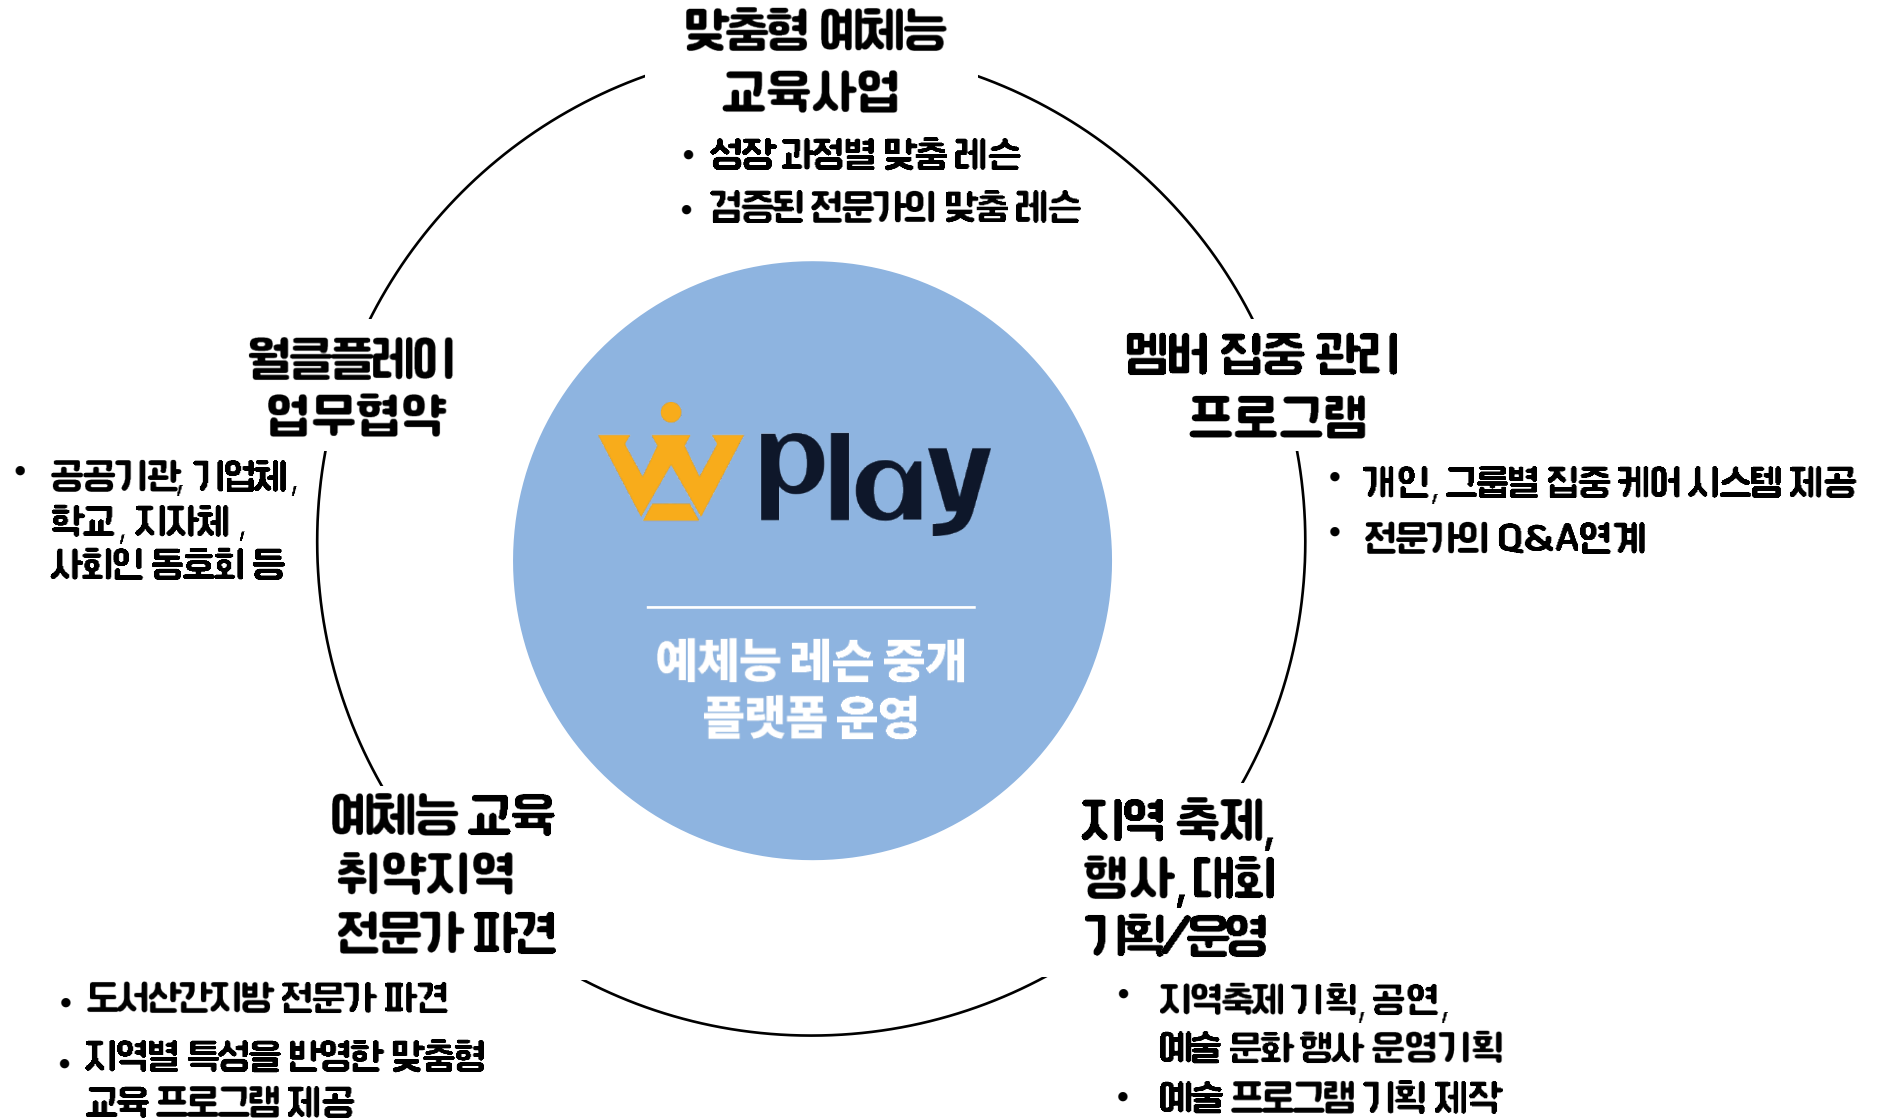

## Corporate Identity(기업 정체성)

기업의 임직원들의 복지와 다양한 행사를 지원하는 월클플레이!

**B2B**

**Play**

복지포인트를 활용한 다양한 예체능 레슨      1:1 레슨

VOD 콘텐츠      1:多 레슨

**B2C**

월클플레이는 여체능 생태계를 체계화하고, 통합 서비스를 제공 하고자 합니다.